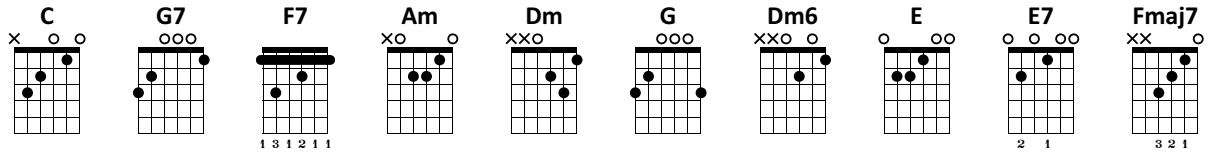

# Wśród Nocnej Ciszy

## Polska kolęda

Standard tuning

$\text{♩} = 120$

s. guit.

1 C G7 C C F7

Musical notation for measures 1-3. Measure 1: C (1), G7 (3), C (0). Measure 2: C (1), G7 (0). Measure 3: C (0), F7 (0), C (1), F7 (3).

4 C C Am Dm G

Musical notation for measures 4-6. Measure 4: C (0). Measure 5: C (1), Am (0), Dm (1), G (0). Measure 6: Dm (1), G (3), G (0), G (0).

7 C Am Dm G Am Dm6

Musical notation for measures 7-9. Measure 7: C (1), Am (0), Am (1), Am (0). Measure 8: Dm (1), G (3), G (0), G (0). Measure 9: Am (2), Am (2), Dm6 (3), Dm6 (3).

10 E E7 Fmaj7 G7 C

Musical notation for measures 10-12. Measure 10: E (0), E7 (0), Fmaj7 (0), G7 (0), C (0). Measure 11: Fmaj7 (0), G7 (3), G7 (3). Measure 12: C (1).