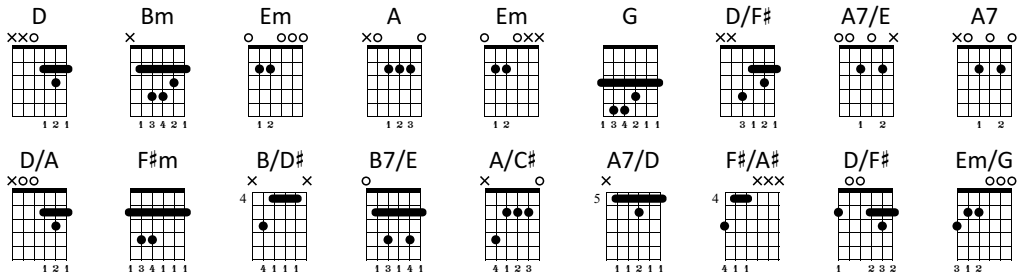

Deilig Er Jorden

Norwegian Xmas Song

Standard tuning

♩ = 120

1 D Bm 2 Em A D 3 Bm 4 Em A D

mf

N-Gt

TAB: 0 0 0 | 2 4 0 | 4 4 4 4 | 0 2 4

5 Bm G 6 D/F# A7/E D 7 Em A7 D/A 8 A

TAB: 2 3 0 | 2 0 4 | 0 4 4 | 2

9 F#m B/D# 10 B7/E Em 11 A/C# A7/D D Bm

TAB: 2 0 2 | 2 4 0 | 0 2 0 | 0 2 4 4

13 F#/A# Bm D/F# Em/G D/A A7 D

TAB: 4 4 2 0 | 4 2 | 0