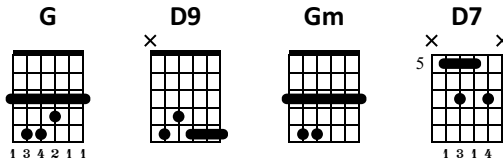

Sliczna Panienka

Carol Of The Hay
Polska kolęda

Standard tuning

♩ = 120

n. guit.

1 G 2 G 3 D9 4 G

5 G 6 Gm 7 D9 8 G

9 D7 10 G 11 D7 12 Gm G