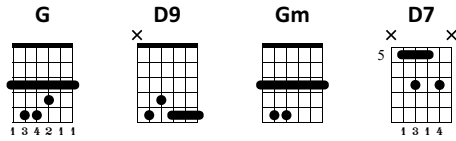

# Sliczna Panienska

Carol Of The Hay

Polska kolęda

Nylon Guitar Standard tuning Nylon Guitar Standard tuning Nylon Guitar Standard tuning

♩ = 120

n.guit.

1 G 2 G 3 D9 4 G

n.guit.

n.guit.

5 G 6 Gm G 7 D9 8 G

n.guit.

n.guit.

n.guit.

**D7** **G** **D7** **Gm** **G**

TAB 3 1 2 | 1 0 | 3 3 1 0 | 0 0 3

n.guit.

TAB 4 4 4 | 2 0 | 4 4 0 2 | 3 0

n.guit.

TAB 5 7 5 5 | 3 3 4 5 | 5 7 5 5 | 3 3 3 4 5 5 | 3 3 3

**G** **G** **D9** **D7** **D7** **G**

TAB 0 0 1 | 0 3 | 0 3 1 4 | 2 0

n.guit.

TAB 0 0 2 | 1 0 | 4 4 2 0 | 4 0

n.guit.